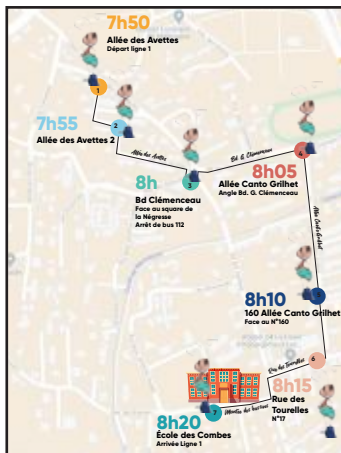

Le pédibus c'est quand ?

Durant la période scolaire, tous les matins quel que soit le temps, du lundi au vendredi sauf le mercredi.

Les enfants rejoignent l'arrêt le plus proche de leur domicile à l'heure indiquée : aucun retard possible donc !

Le pédibus c'est pour qui ?

Pour les enfants scolarisés dans les classes élémentaires et maternelles de l'Ecole des Combes et de l'Ecole des Plantiers.

Le pédibus ça fonctionne comment ?

Les parents amènent leurs enfants à l'arrêt de leur choix en respectant les horaires de départ. Les enfants sont intégrés au fur et à mesure des arrêts. Le convoi suit un itinéraire précis pour arriver en toute sécurité et à l'heure à l'école.

Les enfants sont pris en charge par des bénévoles formés, à minima 2 encadrants pour 10 enfants. À pied, le parcours est de 15 à 30 mns (arrêts compris).

Ligne 1

- Les Combes -
Ligne Les Avettes

Ligne 2

- Les Plantiers 1 -
Ligne Les Jardins du Pira

Ou en remplissant le formulaire ci-dessous et en le déposant à l'accueil de la mairie.

Adresse du domicile de résidence des enfants ou des domiciles pour les parents séparés ou du référent qui s'occupe des enfants le matin :