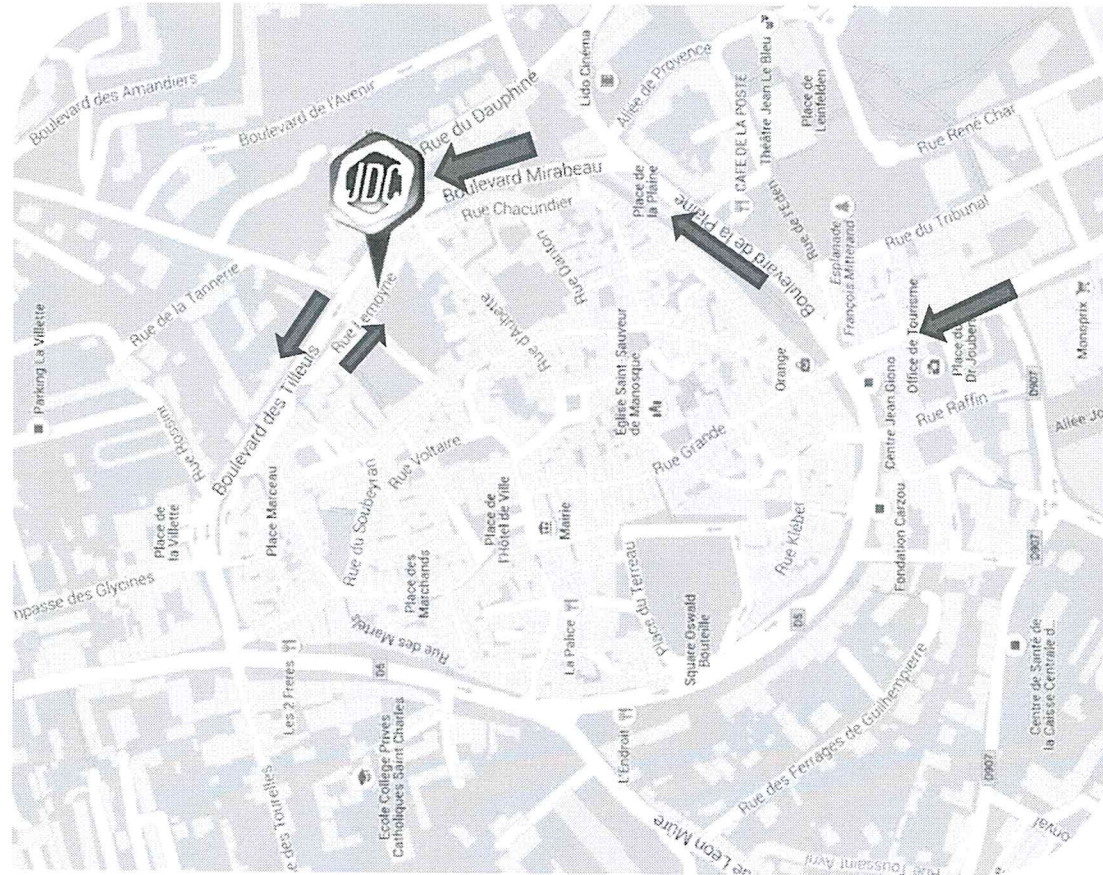

JOURNÉE DÉFENSE
ET CITOYENNETÉ

Centre du service national et de la jeunesse de Marseille

MINISTÈRE
DES ARMÉES

SITE JDC de Manosque – salle des Tilleuls

Adresse géographique :

Salle des Tilleuls
Boulevard des Tilleuls
04 100 MANOSQUE

Coordonnées GPS :
43.834562
5.784557

Numéro à contacter
en cas de problème le
jour de la convocation :
06.10.83.12.97

LIENS UTILES

Réseaux :

- Gare SNCF Manosque
- Gare routière de Manosque
- Bus réseau MANOBUS (transport en commun gratuit).

Plan de la ville :

<http://www.gralon.net/plan-ville/plan-manosque-1674.htm>

Sur www.majdc.fr, vous pouvez géolocaliser votre site JDC.

Données cartographiques © 2015
Google

www.defense.gouv.fr/jdc

DÉVELOPPEZ VOTRE ESPRIT
DE DÉFENSE !

COMMENT VENIR

En voiture :

- Depuis A51, prendre D907 direction centre-ville. Au bout de la route tourner à droite sur boulevard de la Plaine puis à gauche sur boulevard Mirabeau et tout droit jusqu'au boulevard des Tilleuls. Après 150 mètres sur boulevard des Tilleuls, à gauche pour remonter la rue Lemoyne.

En train :

- Gare SNCF de Manosque, prendre bus ligne 1 (rouge) et descendre à l'arrêt Les Tilleuls.
- Depuis halte routière toutes lignes de bus (1, 2, 3, 4)