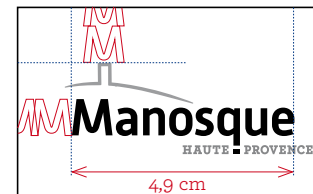

Bloc adresse

Archer medium c.9 pt. int.11 pt.
Cap et bdc au fer à gauche à 1,3 M du bord de coupe gauche.

Site internet :

Archer bold c.8 int.9.

à 1,5 M du bord de coupe bas.

Place de l'Hôtel de Ville
BP107 - 04101 Manosque cedex
Tel : + 33 (0)4 92 70 34 00
Fax : + 33 (0)4 92 70 34 99
www.ville-manosque.fr

Place de l'Hôtel de Ville
BP107 - 04101 Manosque cedex
Tel : + 33 (0)4 92 70 34 00
Fax : + 33 (0)4 92 70 34 99
www.ville-manosque.fr