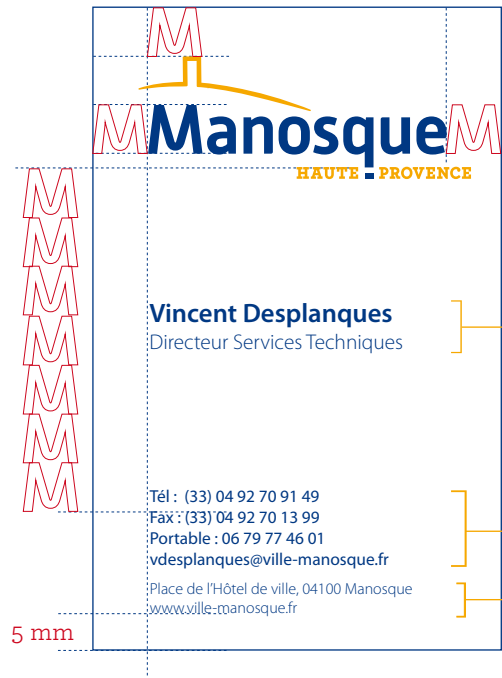

Papeterie : carte de visite impression interne

Bloc typo sur 2 lignes

Prénom Nom :
Myriad pro semi bold c.10 pt. int.12 pt.
Cap et bdc.
**Attention le nom doit être en
bas-de-casse de manière à faire tenir les
noms plus long.**

Fonction :
Myriad pro light c.8 pt. int.9,5 pt.
Cap et bdc.

Bloc coordonnées

Myriad pro regular c.6,5 pt. int.7,6 pt.
Cap et bdc.

Bloc adresse

Myriad pro light c.6 pt. int.7,2 pt.
Cap et bdc aligné en pied de page.
à 5 mm du bord de coupe bas.