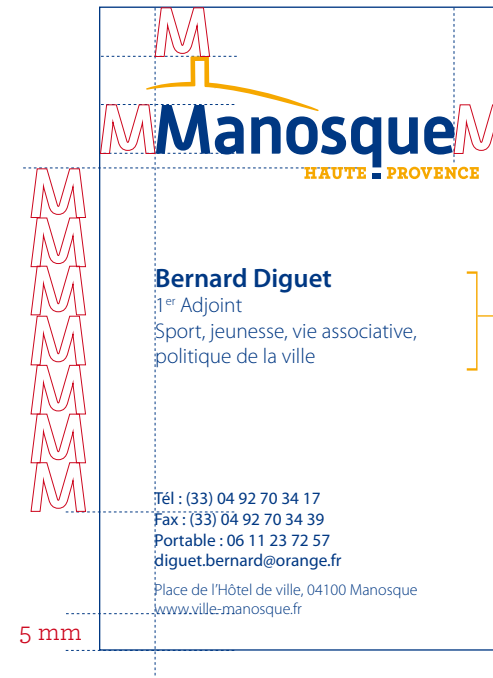

Bloc typo sur 4 lignes

Prénom Nom :
Myriad pro semi bold c.10 pt. int.12 pt.
Cap et bdc.
**Attention le nom doit être en
bas-de-casse de manière à faire tenir
les noms plus long.**

Fonction :
Myriad pro light c.8 pt. int.9,5 pt.
Cap et bdc.
**Le bloc texte est centré dans l'espace
entre le bas du logo et le haut des
coordonnées.**

Hauteur carte = 85 mm
Largeur carte = 54 mm
Echelle : 1/1

Pantone 2747
C.100 M85 N13
 Pantone 130
M.40 J100