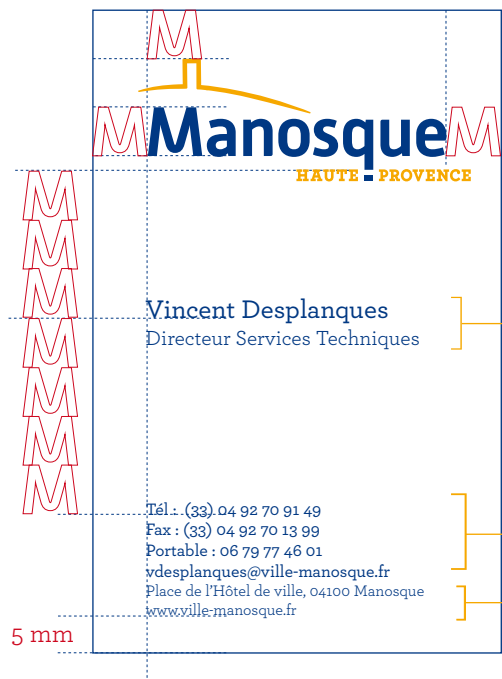

Papeterie : cartes de visite impression 2 pantones

Bloc typo sur 2 lignes

Prénom Nom :

Archer medium c.10 pt. int.12 pt.

Cap et bdc.

Attention le nom doit être en
bas-de-casse de manière à faire tenir
les nom plus long

Fonction :

Archer book c.8 pt. int.10 pt.

Cap et bdc.

Bloc coordonnées

Archer medium c.6,5 pt. int.7,6 pt.

Cap et bdc.

Bloc adresse

Archer book c.6 pt. int.7,2 pt.

Cap et bdc aligné en pied de page.

à 5 mm du bord de coupe bas.