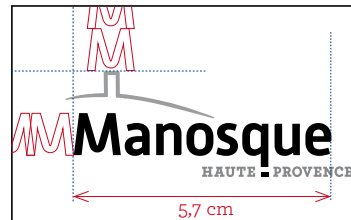

Site internet :

Archer bold c9 int.11. à 1,5 M du bord de coupe bas.

Enveloppes impression bureautique noir

Enveloppe A4
32,4 x 22,9 cm

Enveloppe A5
22,9 x 16,2 cm

Enveloppe Standard
22 x 11 cm

Bloc adresse