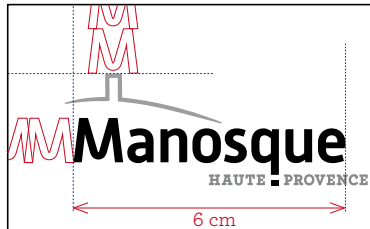

Site internet :

Archer bold c9 int.11. à 1,5 M du bord de coupe bas.

Enveloppes impression bureautique noir

Enveloppe A4
32,4 x 22,9 cm

Enveloppe A5
22,9 x 16,2 cm

Enveloppe Standard
22 x 11 cm

Bloc adresse