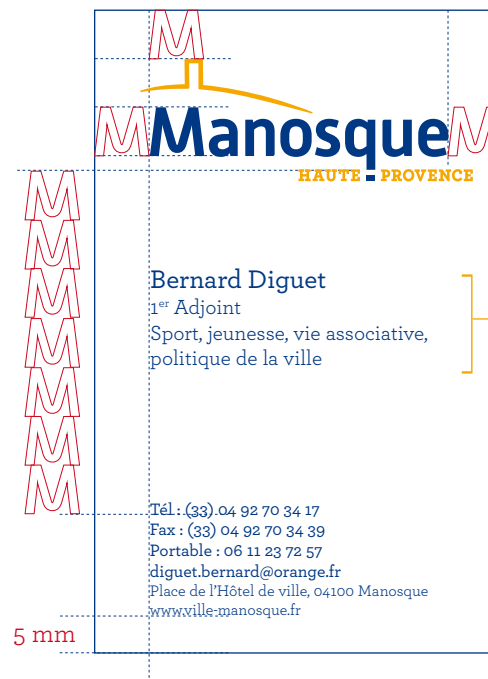

Bloc typo sur 4 lignes

Prénom Nom :

Archer medium c.10 pt. int.12 pt.

Cap et bdc.

Attention le nom doit être en
bas-de-casse de manière à faire tenir
les nom plus long.

Fonction :

Archer book c.8 pt. int.10 pt.

Cap et bdc.

Le bloc texte est centré dans
l'espace entre le bas du logo et le
haut des coordonnées.

Hauteur carte = 85 mm

Largeur carte = 54 mm

Echelle : 1/1

Pantone 2747
C.100 M85 N13

Pantone 130
M.40 J100