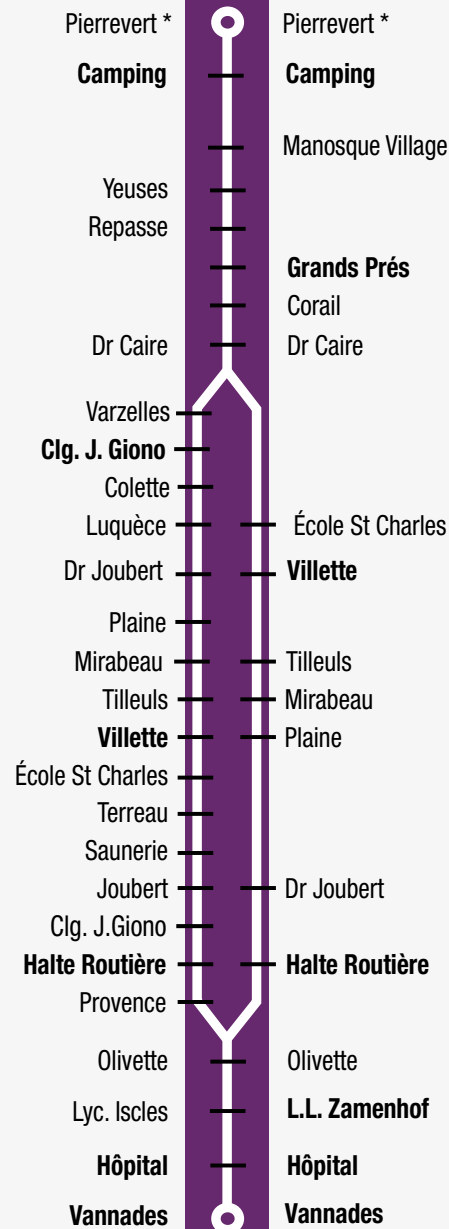

Légende :

- ← Retour
- Aller / Retour

113 A Camping - Villette - Halte Routière Hôpital - Vannades

Camping	Clg. J. Giono	Villette	Halte Routière	Lyc. Iscles	Hôpital	Vannades
9:00	9:05	9:10	9:15	9:20	9:23	9:30
10:00	10:05	10:10	10:15	10:20	10:23	10:30
11:00	11:05	11:10	11:15	11:20	11:23	11:30
12:00	12:05	12:10	12:15	12:20	12:23	12:30
13:00	13:05	13:10	13:15	13:20	13:23	13:30
14:00	14:05	14:10	14:15	14:20	14:23	14:30
15:00	15:05	15:10	15:15	15:20	15:23	15:30
16:00	16:05	16:10	16:15	16:20	16:23	16:30
17:00	17:05	17:10	17:15	17:20	17:23	17:30
18:00	18:05	18:10	18:15	18:20	18:23	18:30

113 R Vannades - Hôpital - Halte Routière Villette - Grands Prés - Camping

Vannades	Hôpital	L.L. Zamenhof	Halte Routière	Villette	Grands Prés	Camping
			8:40	8:45	8:47	9:00
9:35	9:42	9:45	9:50	9:55	9:57	10:00
10:35	10:42	10:45	10:50	10:55	10:57	11:00
11:35	11:42	11:45	11:50	11:55	11:57	12:00
12:35	12:42	12:45	12:50	12:55	12:57	13:00
13:35	13:42	13:45	13:50	13:55	13:57	14:00
14:35	14:42	14:45	14:50	14:55	14:57	15:00
15:35	15:42	15:45	15:50	15:55	15:57	16:00
16:35	16:42	16:45	16:50	16:55	16:57	17:00
17:35	17:42	17:45	17:50	17:55	17:57	18:00
18:35	18:42	18:45	18:50	18:55	18:57	19:10

Ligne 113 été

↔
du **LUNDI**
au **SAMEDI**
sauf
LES JOURS FÉRIÉS

Horaires valables du
samedi 7 juillet 2018
au samedi 1^{er} septembre
2018

* Covoiturage /
Pierrevert

Départ
8h55 : Pierrevert /
Covoiturage

Retour
19h05 : Pierrevert /
Covoiturage

En cas
d'intempéries,
le service est adapté

113 A

113 R